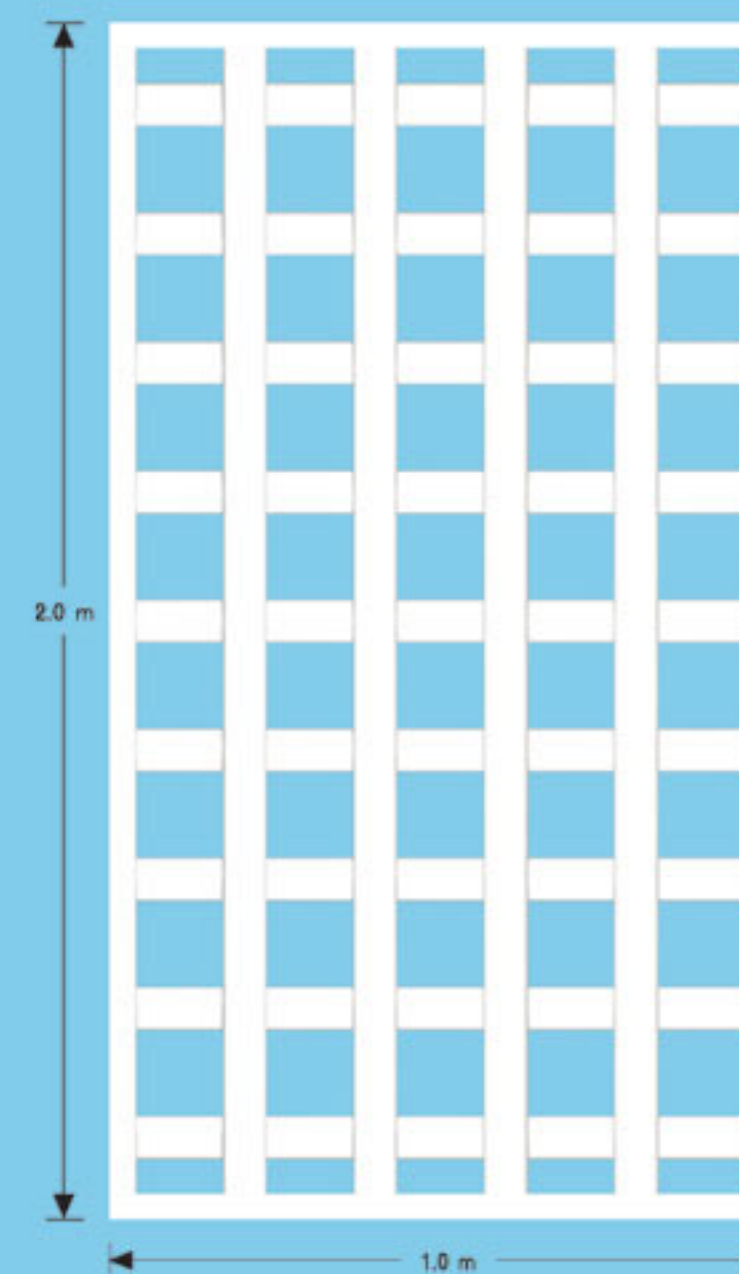

# แผงบังตาไวน์ล **WINDSOR LATTICE**

ช่วยเพิ่มความเป็นส่วนตัว ให้ทุกพื้นที่เป็นที่สำหรับพักผ่อนของคุณ

แผงบังตาไวน์ล มี 2 แบบ

**Diamond**

**Square**

หมายเหตุ : ทุกแบบมีขนาด 1.0 x 2.0 เมตร