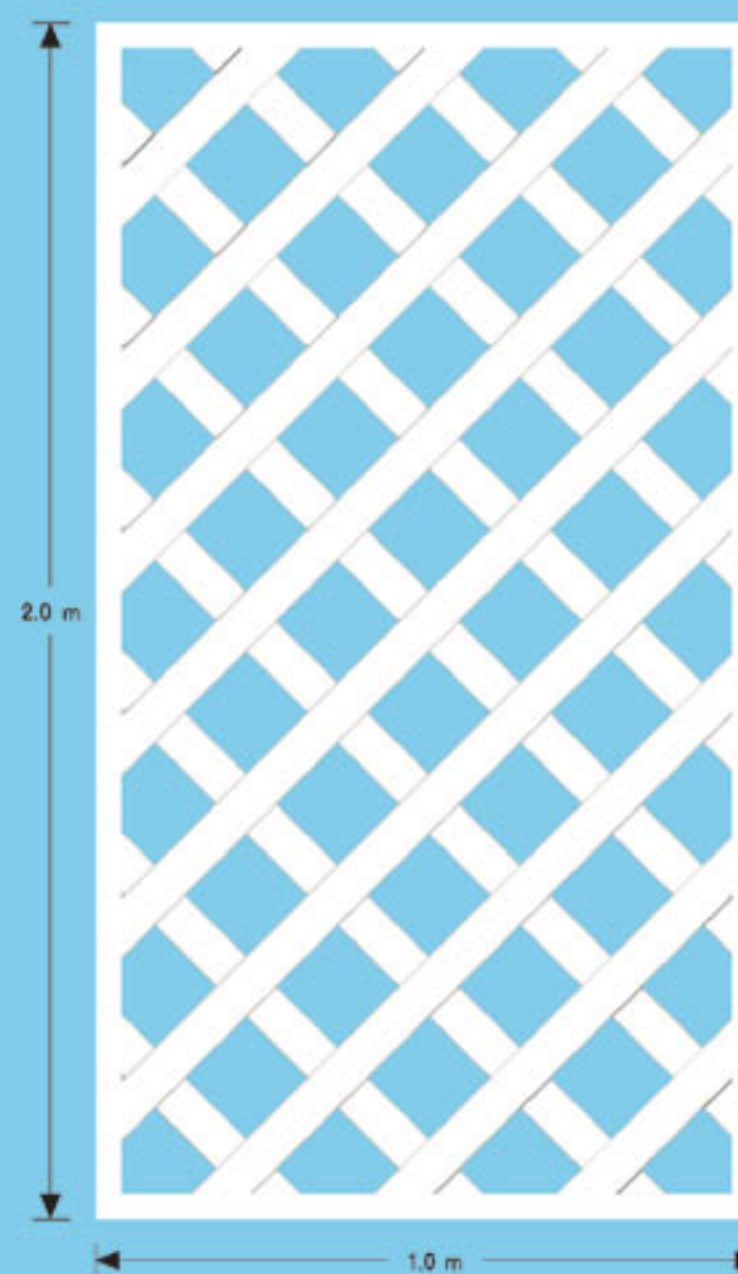

# แผงบังตาไวน์ล **WINDSOR LATTICE**

ช่วยเพิ่มความเป็นส่วนตัว ให้ทุกพื้นที่เป็นที่สำหรับพักผ่อนของคุณ

แผงบังตาไวน์ล มี 2 แบบ

**Diamond**

**Square**

หมายเหตุ : ทุกแบบมีขนาด 1.0 x 2.0 เมตร